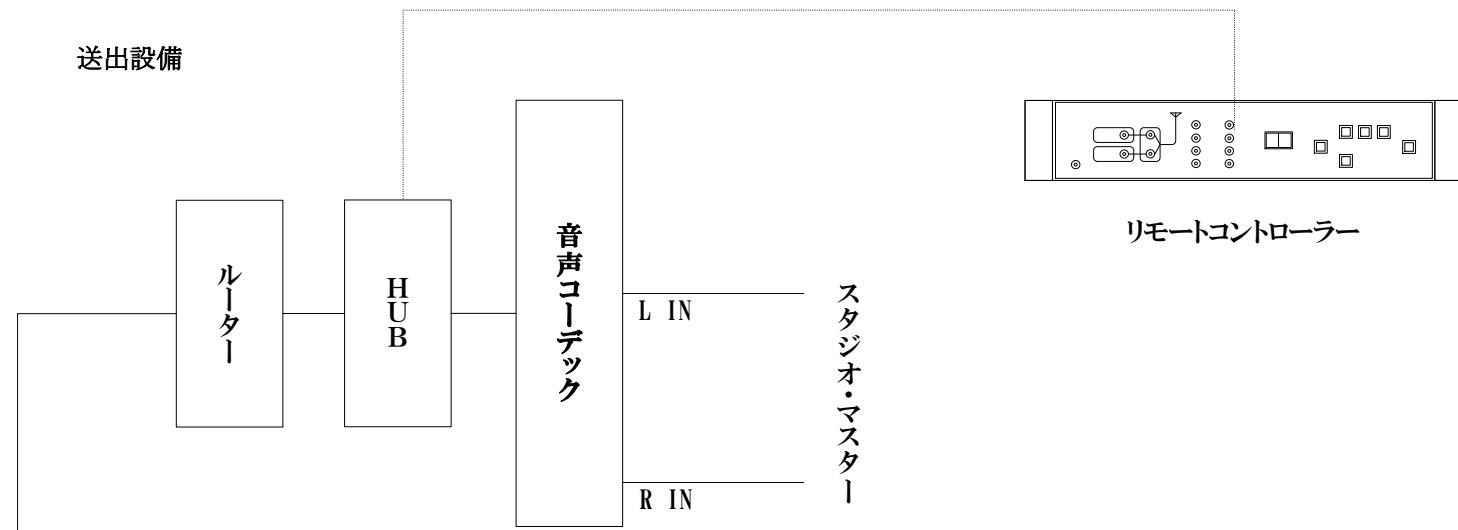

送出設備

連絡線

送信所設備

検		検		図名	F M送信設備系統図 (参考資料)
印		印		社名	株式会社 MTS & プランニング