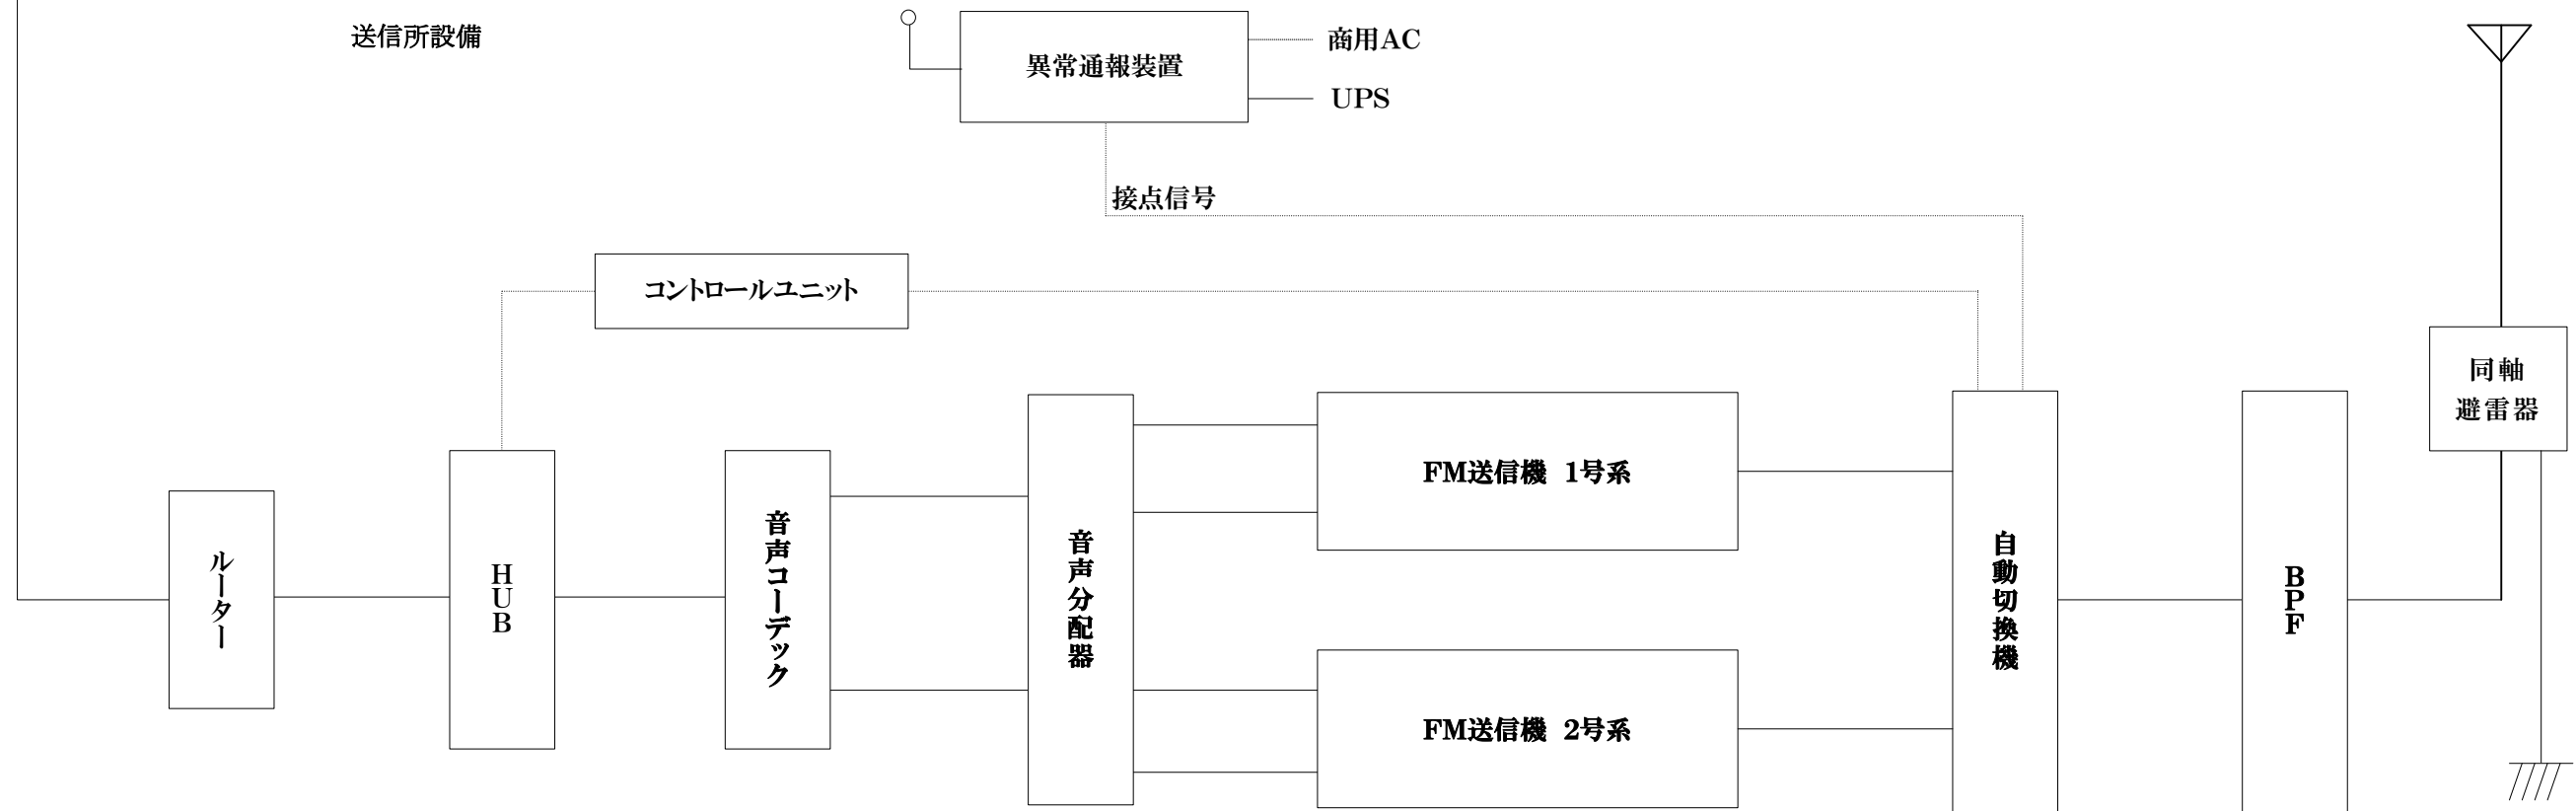

送出設備

連絡線

送信所設備

検		検		図名	F M送信設備系統図 (参考資料)
印		印		社名	株式会社 MTS & プランニング