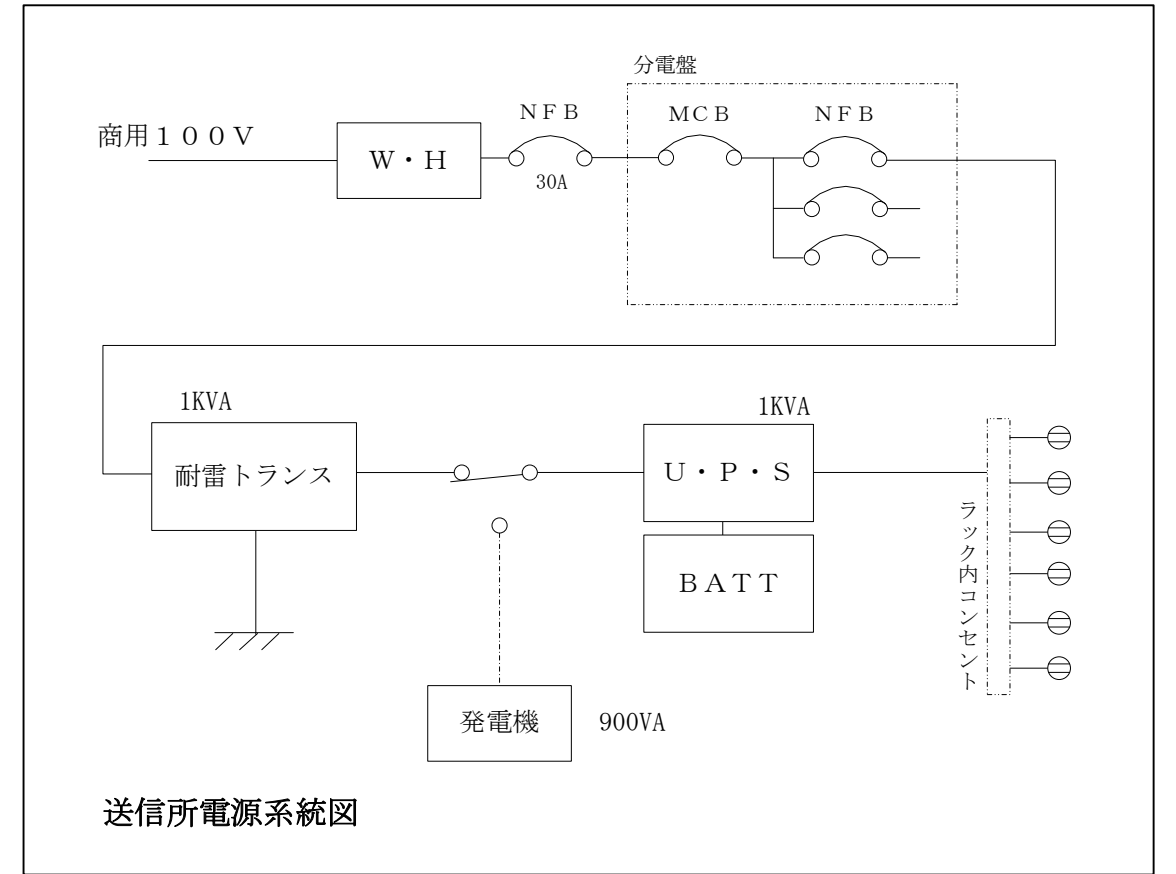

送出設備

連絡線

送信所設備

検		検		図名	F M送信設備系統図 (参考資料)
印		印		社名	株式会社 MTS & プランニング